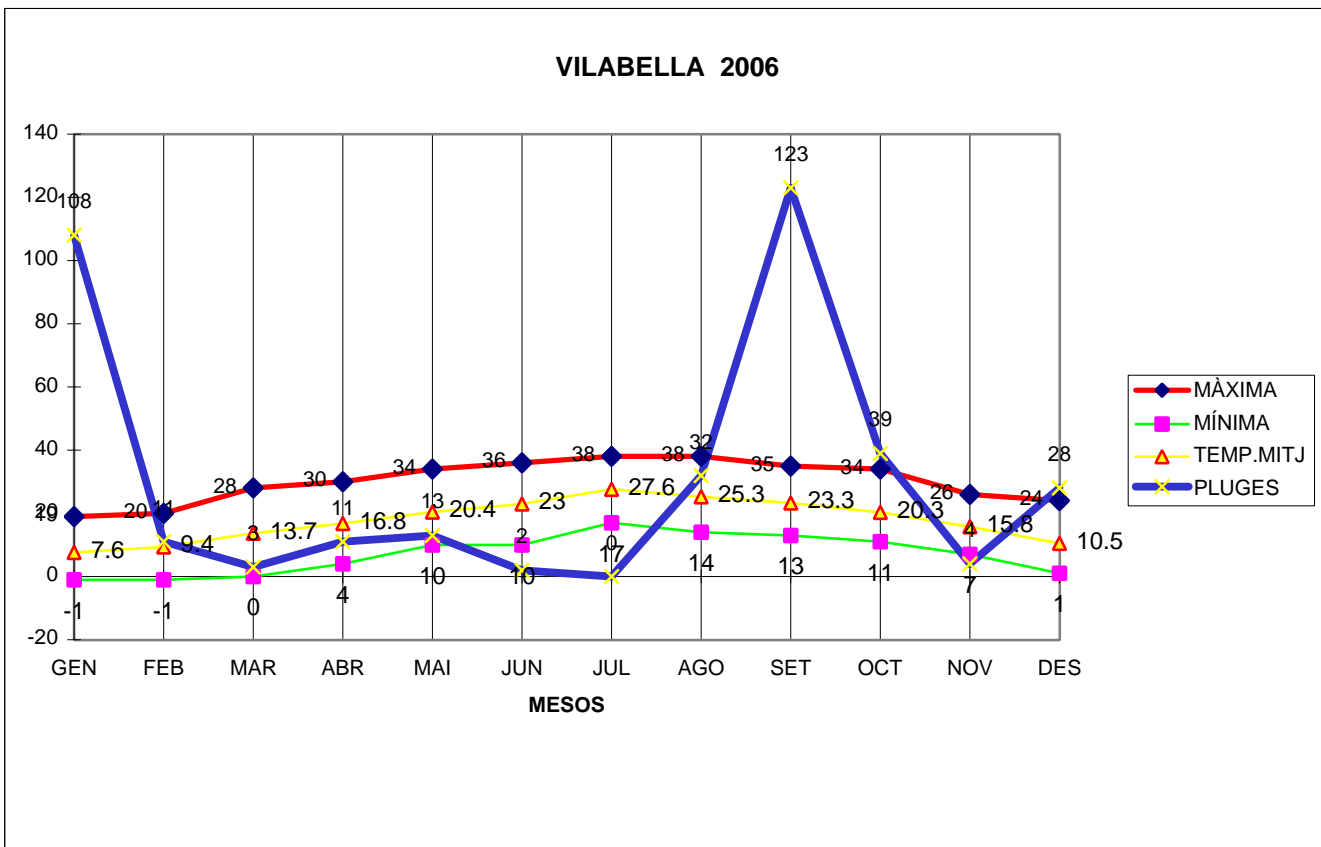

VILABELLA 2006

MÀXIMA MÍNIMA TEMP.MITJ PLUGES

GEN	19	-1	7.6	108
FEB	20	-1	9.4	11
MAR	28	0	13.7	3
ABR	30	4	16.8	11
MAI	34	10	20.4	13
JUN	36	10	23	2
JUL	38	17	27.6	0
AGO	38	14	25.3	32
SET	35	13	23.3	123
OCT	34	11	20.3	39
NOV	26	7	15.8	4
DES	24	1	10.5	28

TOTAL	362	85	213.7	374
-------	-----	----	-------	-----

MÀXIMA 38,0 EL MES DE JULIOL DIES 26 I 29
 MÀXIMA 38,0 EL MES D'AGOST DIA 3
 MÍNIMA -1,0 EL MES DE GENER DIES 26 , 28 , 29 , 30
 MÍNIMA -1,0 EL MES DE FEBRER DIA 28
 MITJANA ANUAL 17,8
 PLUG. 123,0 l/m2 EL MES DE SETEMBRE
 DIA MÉS PLUJÓS EL 13 DE SETEMBRE AMB 70,0 l/m2
 NEU: VA CAURE NEU EL DIA 27 DE GENER 3 CM
 DIA 28 DE GENER 5 CM
 DIA 29 DE GENER 4 CM