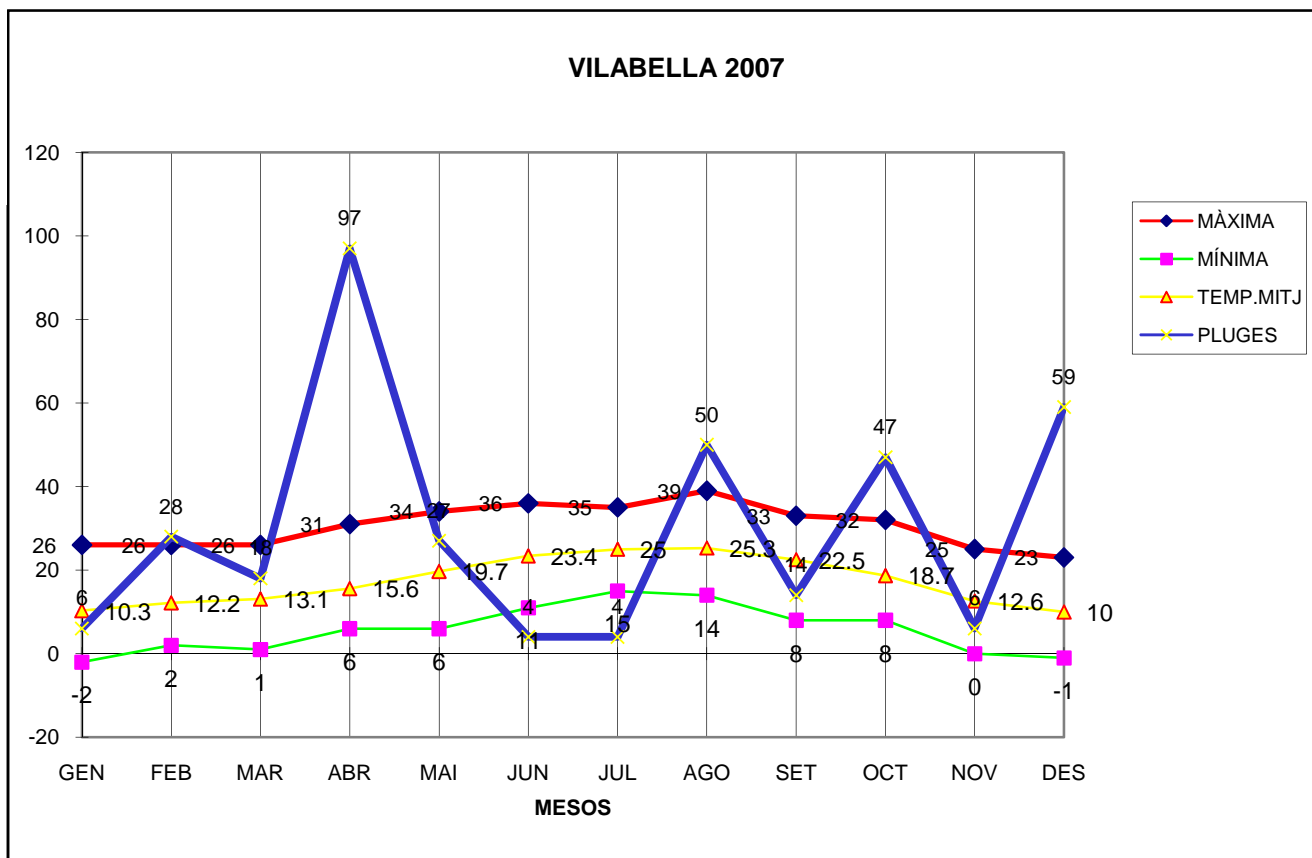

VILABELLA 2007

MÀXIMA MÍNIMA TEMP.MITJ PLUGES

GEN	26	-2	10.3	6
FEB	26	2	12.2	28
MAR	26	1	13.1	18
ABR	31	6	15.6	97
MAI	34	6	19.7	27
JUN	36	11	23.4	4
JUL	35	15	25	4
AGO	39	14	25.3	50
SET	33	8	22.5	14
OCT	32	8	18.7	47
NOV	25	0	12.6	6
DES	23	-1	10	59

TOTAL
	366	68	208.4	360

MÀXIMA 39,0 EL MES D'AGOST DIA 27
MÍNIMA -2,0 EL MES DE GENER DIA 27
MITJANA ANUAL 17,3
PLUG. 97,0 l/m2 EL MES D'ABRIL
DIA MÉS PLUJÓS EL 18 DE DESEMBRE AMB 41,0 l/m2