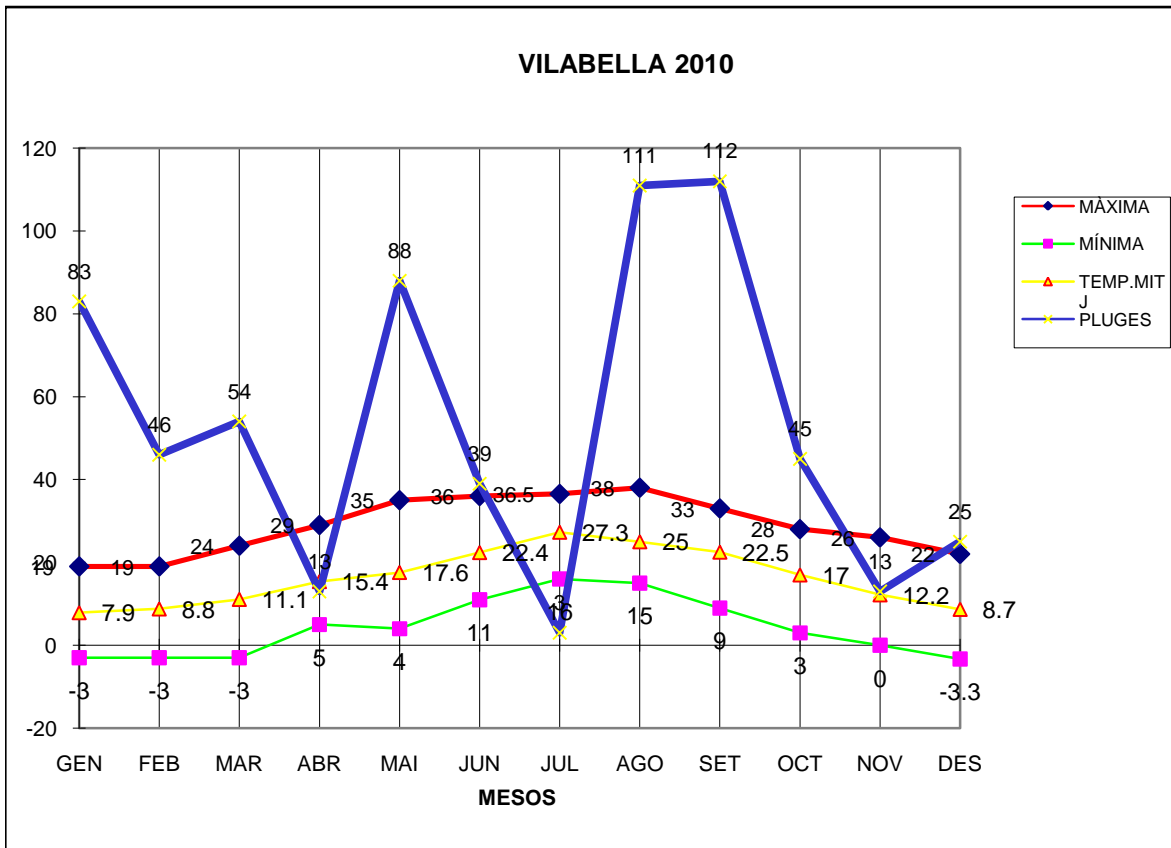

VILABELLA 2010

MÀXIMA MÍNIMA TEMP.MITJ PLUGES

GEN	19	-3	7.9	83
FEB	19	-3	8.8	46
MAR	24	-3	11.1	54
ABR	29	5	15.4	13
MAI	35	4	17.6	88
JUN	36	11	22.4	39
JUL	36.5	16	27.3	3
AGO	38	15	25	111
SET	33	9	22.5	112
OCT	28	3	17	45
NOV	26	0	12.2	13
DES	22	-3.3	8.7	25

TOTAL	345.5	50.7	195.9	632
-------	-------	------	-------	-----

MÀXIMA 38,0 AGOST DIA 27
 MÍNIMA -3,3 DESEMBRE DIA 27
 MITJANA ANUAL 16,3
 PLUGES 112,0 l/m2 MES DE SETEMBRE
 DIA MÉS PLUJÓS 80,0 l/m2 DIA 17 DE SETEMBRE