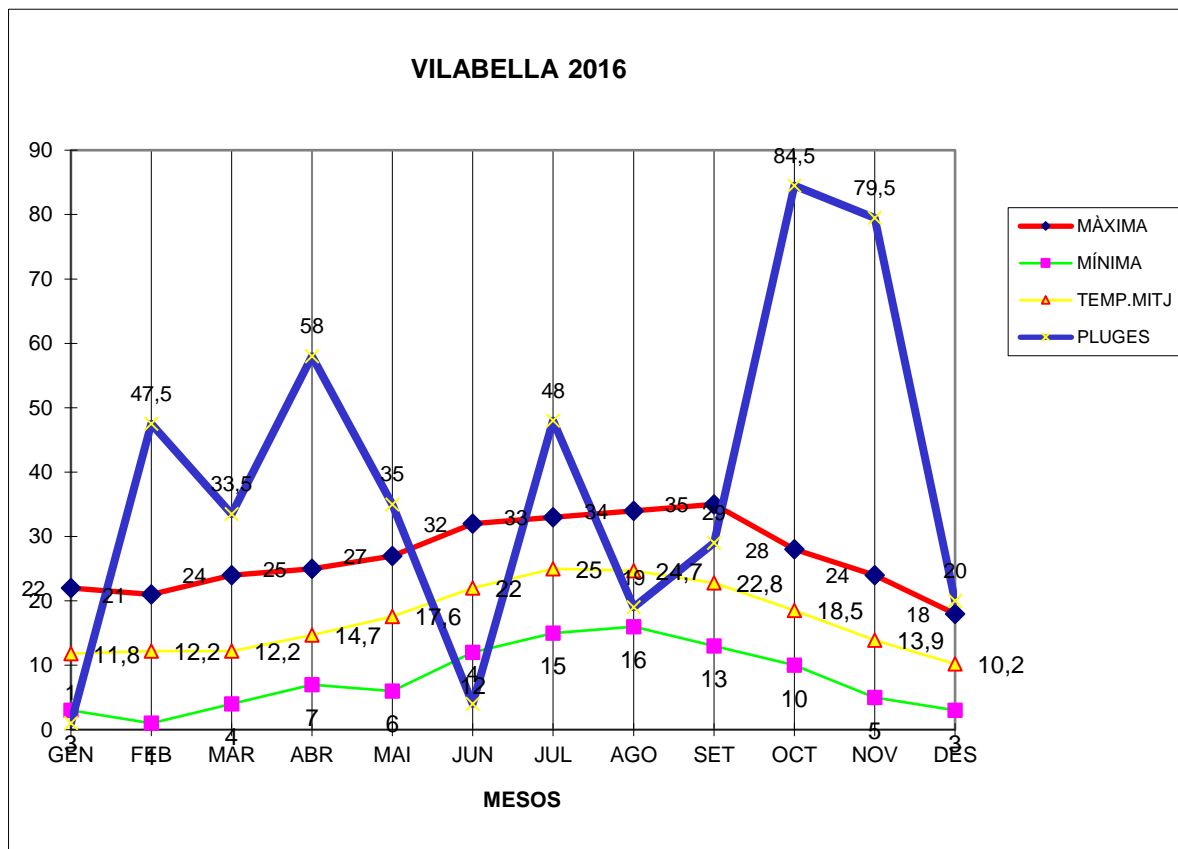

VILABELLA 2016

MÀXIMA MÍNIMA TEMP.MITJ PLUGES

GEN	22	3	11,8	1
FEB	21	1	12,2	47,5
MAR	24	4	12,2	33,5
ABR	25	7	14,7	58
MAI	27	6	17,6	35
JUN	32	12	22	4
JUL	33	15	25	48
AGO	34	16	24,7	19
SET	35	13	22,8	29
OCT	28	10	18,5	84,5
NOV	24	5	13,9	79,5
DES	18	3	10,2	20

TOTAL	323	95	205,6	459
-------	-----	----	-------	-----

MÀXIMA 35,0 SETEMBRE DIA 5

MÍNIMA 1,0 FEBRER DIA 18

MITJANA ANUAL 17,1

PLUGES 84,5 l/m2 MES D'OCTUBRE

DIA MÉS PLUJÓS 50,0 l/m2 DIA 13 D'OCTUBRE