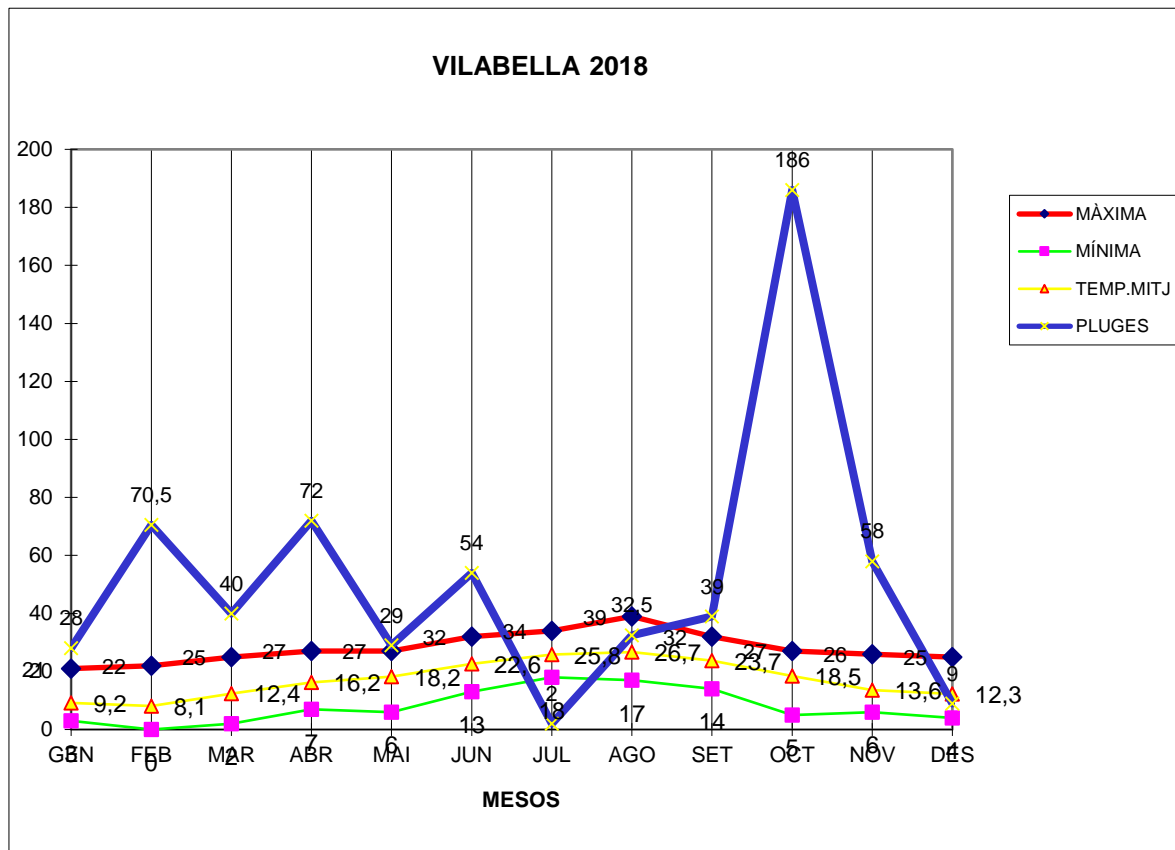

VILABELLA 2018

MÀXIMA MÍNIMA TEMP.MITJ PLUGES

GEN	21	3	9,2	28
FEB	22	0	8,1	70,5
MAR	25	2	12,4	40
ABR	27	7	16,2	72
MAI	27	6	18,2	29
JUN	32	13	22,6	54
JUL	34	18	25,8	2
AGO	39	17	26,7	32,5
SET	32	14	23,7	39
OCT	27	5	18,5	186
NOV	26	6	13,6	58
DES	25	4	12,3	9

TOTAL	337	95	207,3	620
-------	-----	----	-------	-----

MÀXIMA 39,0 AGOST DIA 4  
MÍNIMA -0,0 FEBRER DIA 8  
MITJANA ANUAL 17,2  
PLUGES 186,0 l/m<sup>2</sup> MES D'OCTUBRE  
DIA MÉS PLUJÓS 70,0 l/m<sup>2</sup> DIA 14 D'OCTUBRE