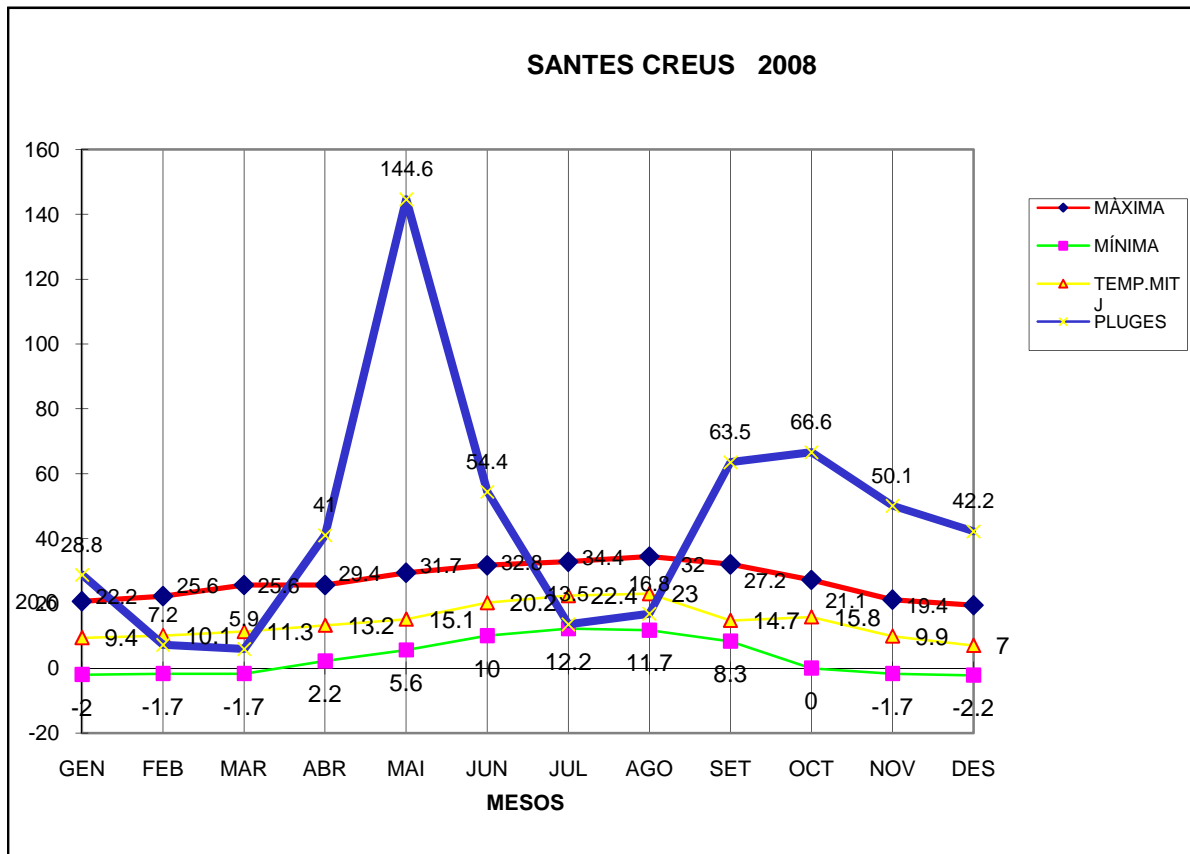

SANTES CREUS 2008

MÀXIMA MÍNIMA TEMP.MITJ PLUGES

GEN	20.6	-2	9.4	28.8
FEB	22.2	-1.7	10.1	7.2
MAR	25.6	-1.7	11.3	5.9
ABR	25.6	2.2	13.2	41
MAI	29.4	5.6	15.1	144.6
JUN	31.7	10	20.2	54.4
JUL	32.8	12.2	22.4	13.5
AGO	34.4	11.7	23	16.8
SET	32	8.3	14.7	63.5
OCT	27.2	0	15.8	66.6
NOV	21.1	-1.7	9.9	50.1
DES	19.4	-2.2	7	42.2

TOTAL	322	40.7	172.1	534.6
-------	-----	------	-------	-------

MÀXIMA 34.4 AGOST DIA 12

MÍNIMA -2,2 DESEMBRE DIES 23, 25

MITJANA ANUAL 14.5

PLUGES 144,6 l/m2 MES DE MAIG

DIA MÉS PLUJÓS 64,0 l/m2 DIA 10 DE MAIG