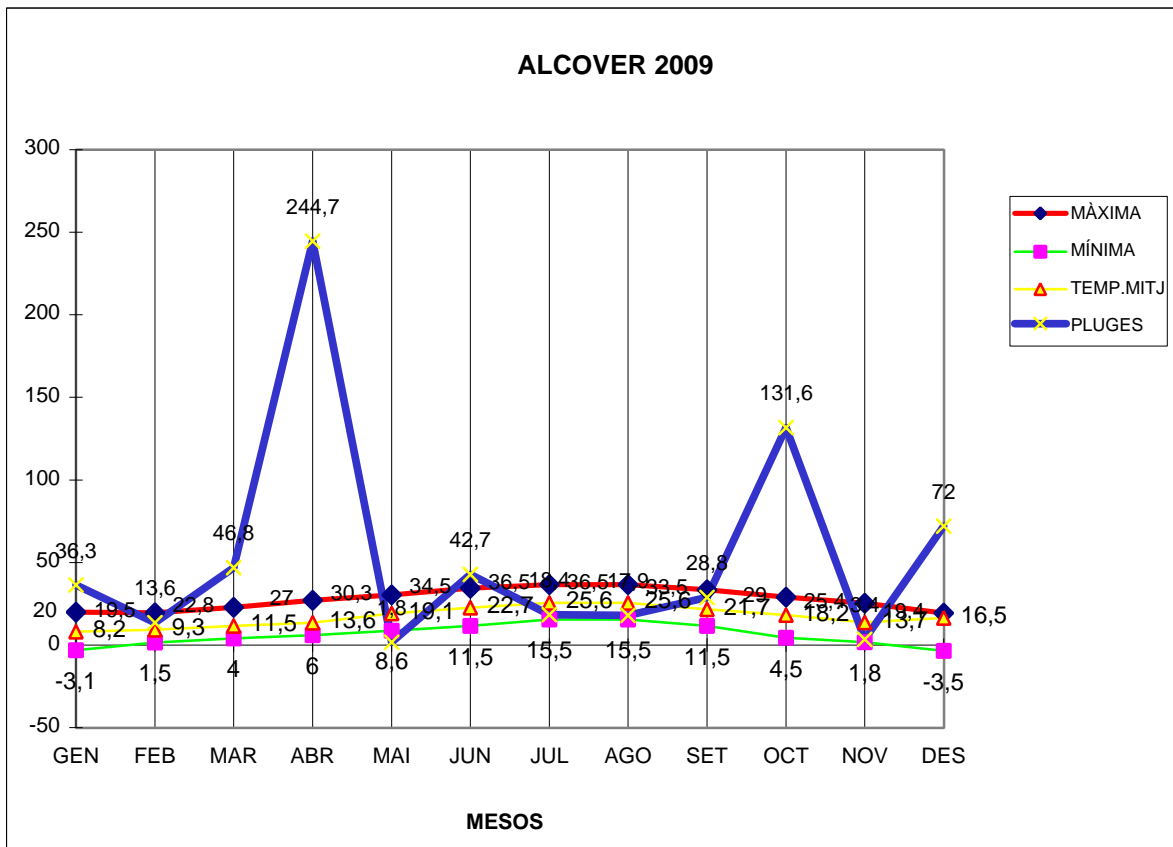

ALCOVER 2009

MÀXIMA MÍNIMA TEMP.MITJ PLUGES

GEN	20	-3,1	8,2	36,3
FEB	19,5	1,5	9,3	13,6
MAR	22,8	4	11,5	46,8
ABR	27	6	13,6	244,7
MAI	30,3	8,6	19,1	1,8
JUN	34,5	11,5	22,7	42,7
JUL	36,5	15,5	25,6	18,4
AGO	36,5	15,5	25,6	17,9
SET	33,5	11,5	21,7	28,8
OCT	29	4,5	18,2	131,6
NOV	25,4	1,8	13,7	3,4
DES	19,4	-3,5	16,5	72

TOTAL	334,4	73,8	205,7	658
-------	-------	------	-------	-----

MÀXIMA 36,5 JULIOL DIA 19

36,5 AGOST DIA 19

MÍNIMA -3,5 DESEMBRE DIA 20

MITJANA ANUAL 16.5

PLUGES 244,7 l/m2 MES D'ABRIL

DIA MÉS PLUJÓS 75,8 l/m2 DIA 20 D'OCTUBRE