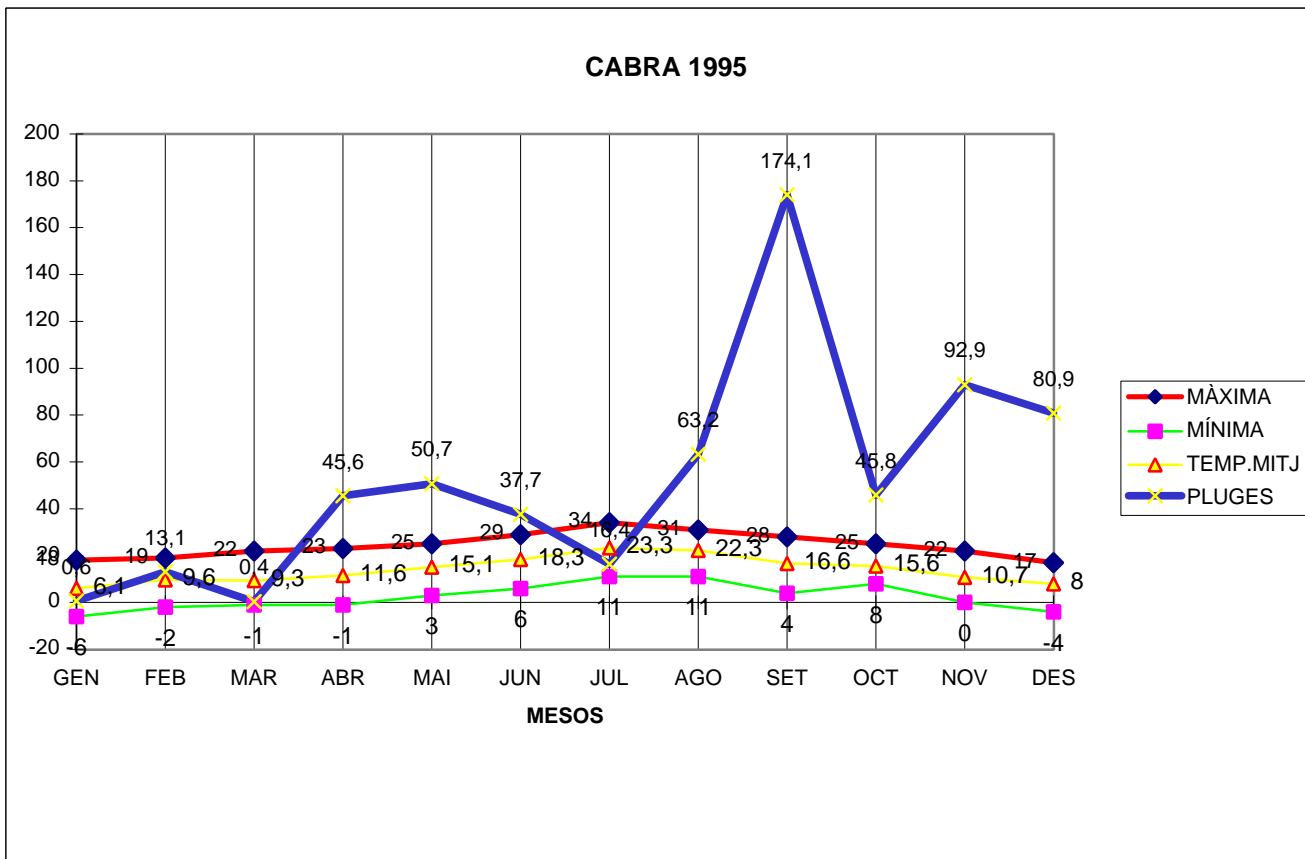

CABRA 1995

MÀXIMA MÍNIMA TEMP.MITJ PLUGES

GEN	18	-6	6,1	0,6
FEB	19	-2	9,6	13,1
MAR	22	-1	9,3	0,4
ABR	23	-1	11,6	45,6
MAI	25	3	15,1	50,7
JUN	29	6	18,3	37,7
JUL	34	11	23,3	16,4
AGO	31	11	22,3	63,2
SET	28	4	16,6	174,1
OCT	25	8	15,6	45,8
NOV	22	0	10,7	92,9
DES	17	-4	8	80,9

TOTAL
	293	29	166,5	621,4

MÀX. 34,0 EL JULIOL DIA 22
MÍN. -6,0 EL GENER DIA 4
MITJANA ANUAL 13,8
PLUG. 174,4 EL MES DE SETEMBRE
DIA MÉS PLUJÓS 18 DE SETEMBRE AMB 56,8 l/m2
NEU DIA 15 DE DESEMBRE AMB 1 CM DE NEU