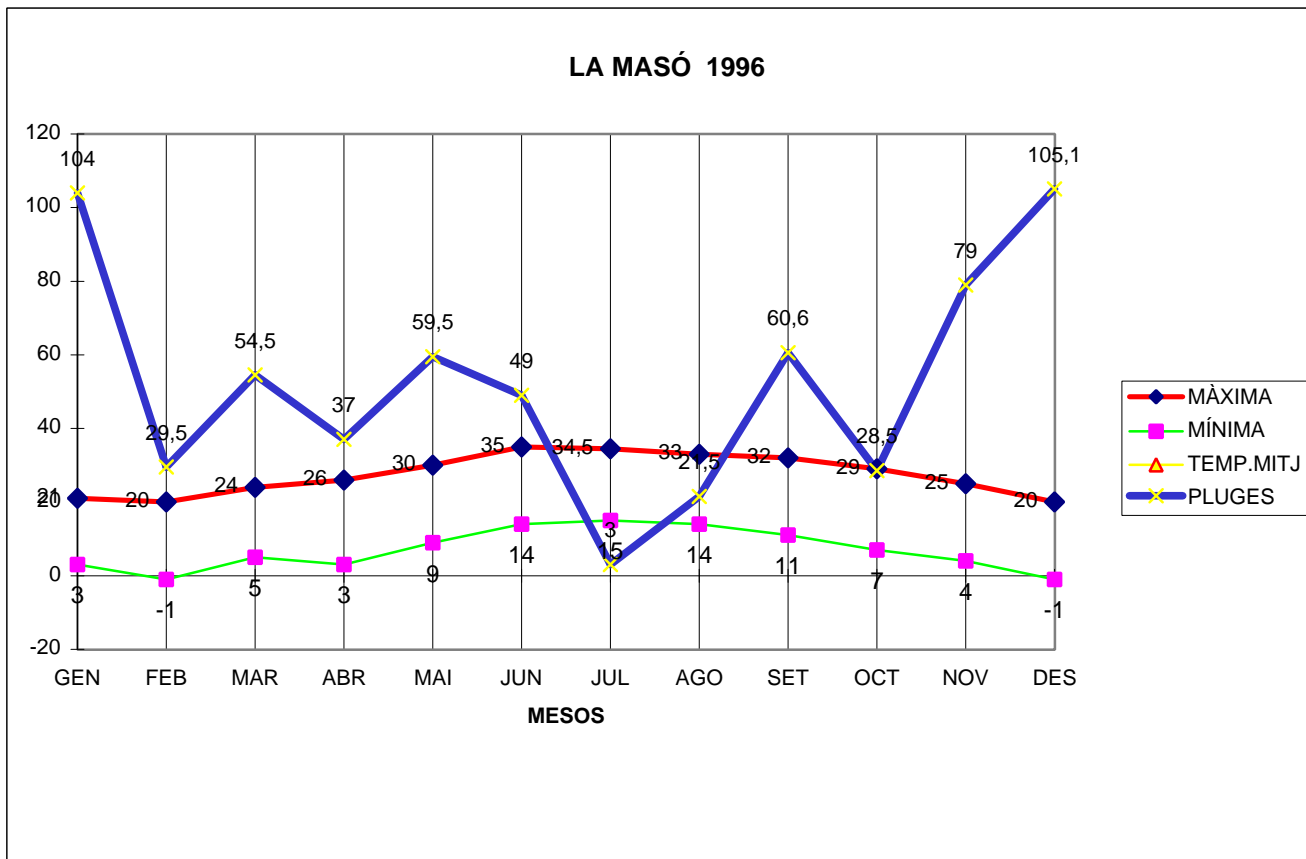

LA MASÓ 1996

MÀXIMA MÍNIMA TEMP.MITJ PLUGES

GEN	21	3	104
FEB	20	-1	29,5
MAR	24	5	54,5
ABR	26	3	37
MAI	30	9	59,5
JUN	35	14	49
JUL	34,5	15	3
AGO	33	14	21,5
SET	32	11	60,6
OCT	29	7	28,5
NOV	25	4	79
DES	20	-1	105,1

TOTAL
 329,5 83 0 631,2

MÀX. 34,5 JULIOL DIA 30

MÍN. -1,0 FEBRER DIA 23

PLUGES 105,1 l/m2 MES DE DESEMBRE

DIA MÉS PLUJÓS EL 8 DE DESEMBRE AMB 50,0 l/m2

MITJANA ANUAL 16,3