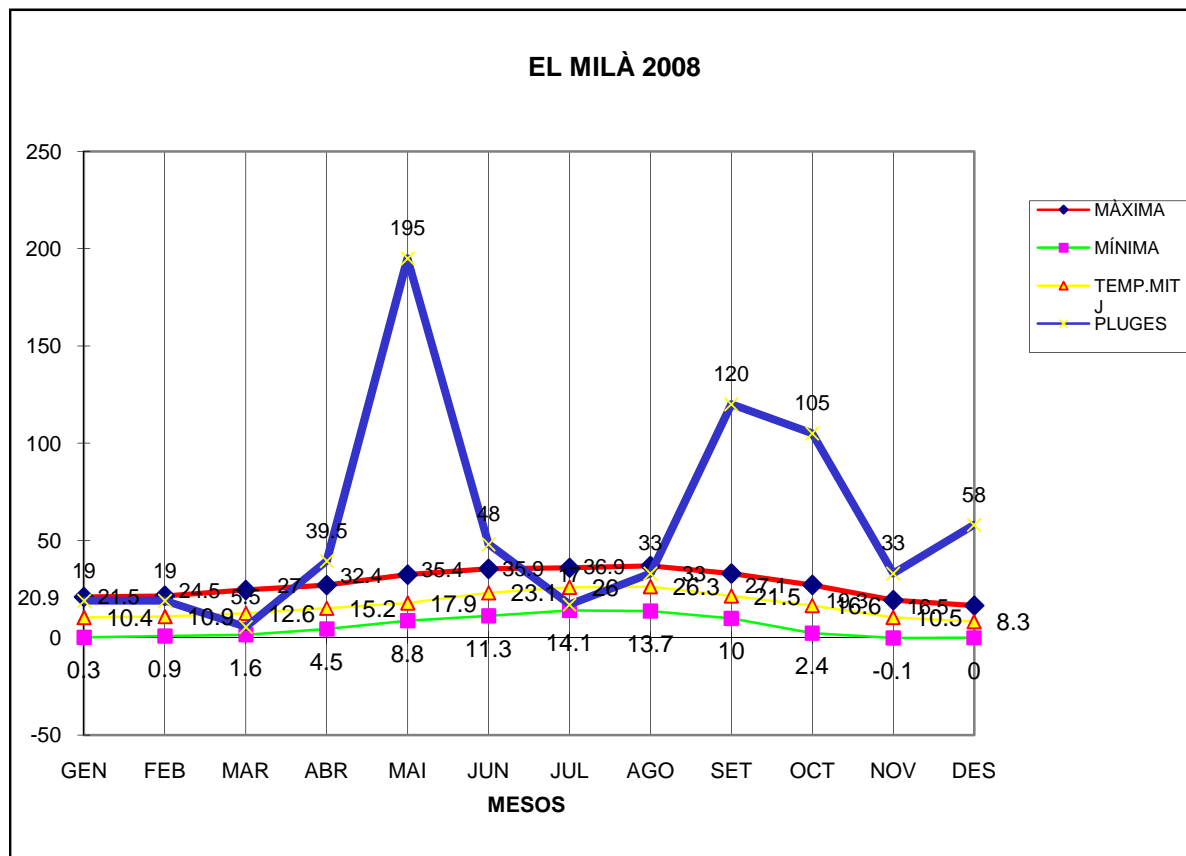

EL MILÀ 2008

MÀXIMA MÍNIMA TEMP.MITJ PLUGES

	MÀXIMA	MÍNIMA	TEMP.MITJ	PLUGES
GEN	20.9	0.3	10.4	19
FEB	21.5	0.9	10.9	19
MAR	24.5	1.6	12.6	5.5
ABR	27	4.5	15.2	39.5
MAI	32.4	8.8	17.9	195
JUN	35.4	11.3	23.1	48
JUL	35.9	14.1	26	17
AGO	36.9	13.7	26.3	33
SET	33	10	21.5	120
OCT	27.1	2.4	16.6	105
NOV	19.3	-0.1	10.5	33
DES	16.5	0	8.3	58
TOTAL	330.4	67.5	199.3	692

MÀXIMA 36.9 AGOST DIA 12

MÍNIMA -0.1 NOVENBRE DIA 27

MITJANA ANUAL 16.6

PLUGES 195.0 l/m2 MES DE MAIG

DIA MÉS PLUJÓS 61.0 l/m2 DIA 10 DE MAIG