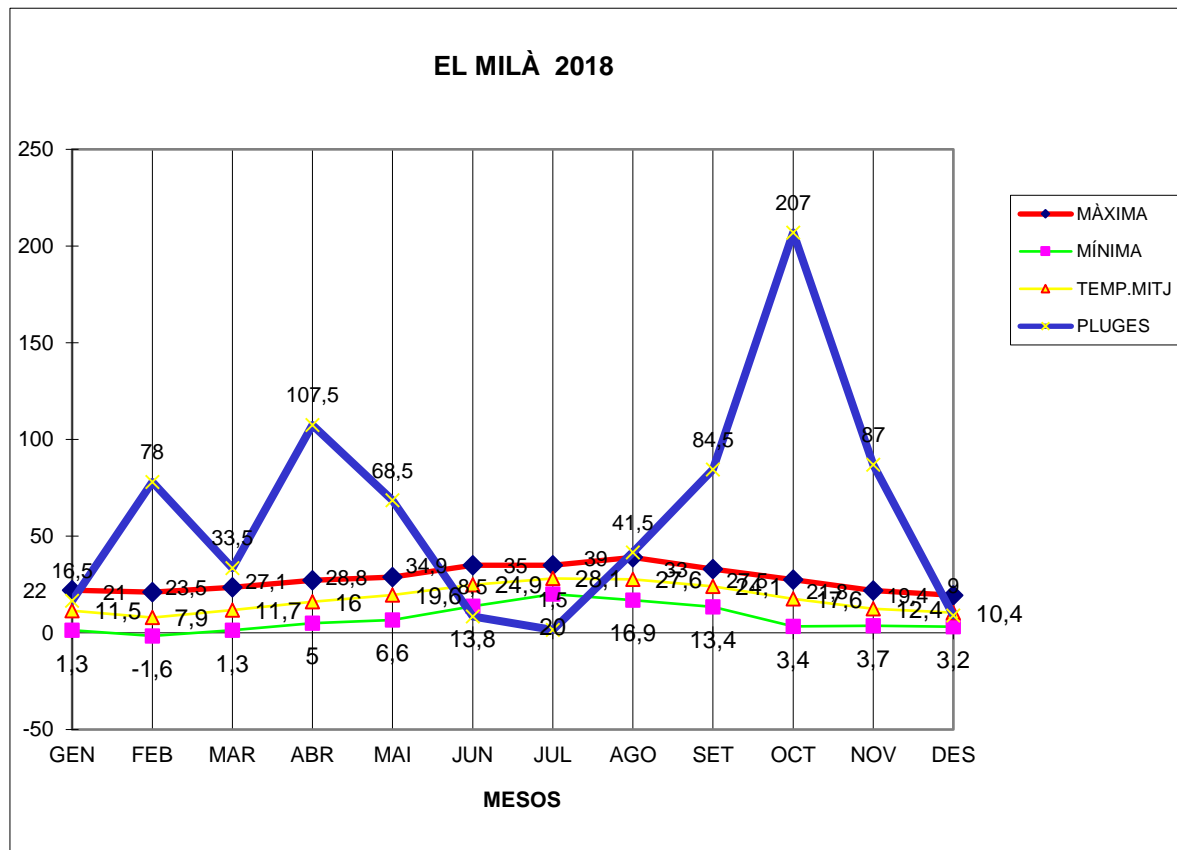

EL MILÀ 2018

MÀXIMA MÍNIMA TEMP.MITJ PLUGES

GEN	22	1,3	11,5	16,5
FEB	21	-1,6	7,9	78
MAR	23,5	1,3	11,7	33,5
ABR	27,1	5	16	107,5
MAI	28,8	6,6	19,6	68,5
JUN	34,9	13,8	24,9	8,5
JUL	35	20	28,1	1,5
AGO	39	16,9	27,6	41,5
SET	33	13,4	24,1	84,5
OCT	27,5	3,4	17,6	207
NOV	21,8	3,7	12,4	87
DES	19,4	3,2	10,4	9

TOTAL	333	87	211,8	743
-------	-----	----	-------	-----

MÀXIMA 39,0 AGOST DIA 4

MÍNIMA -1,6 FEBRER DIA 9

MITJANA ANUAL 17,6

PLUGES 207 l/m² MES D'OCTUBRE

DIA MÉS PLUJÓS 67 l/m² DIA 15 D'OCTUBRE