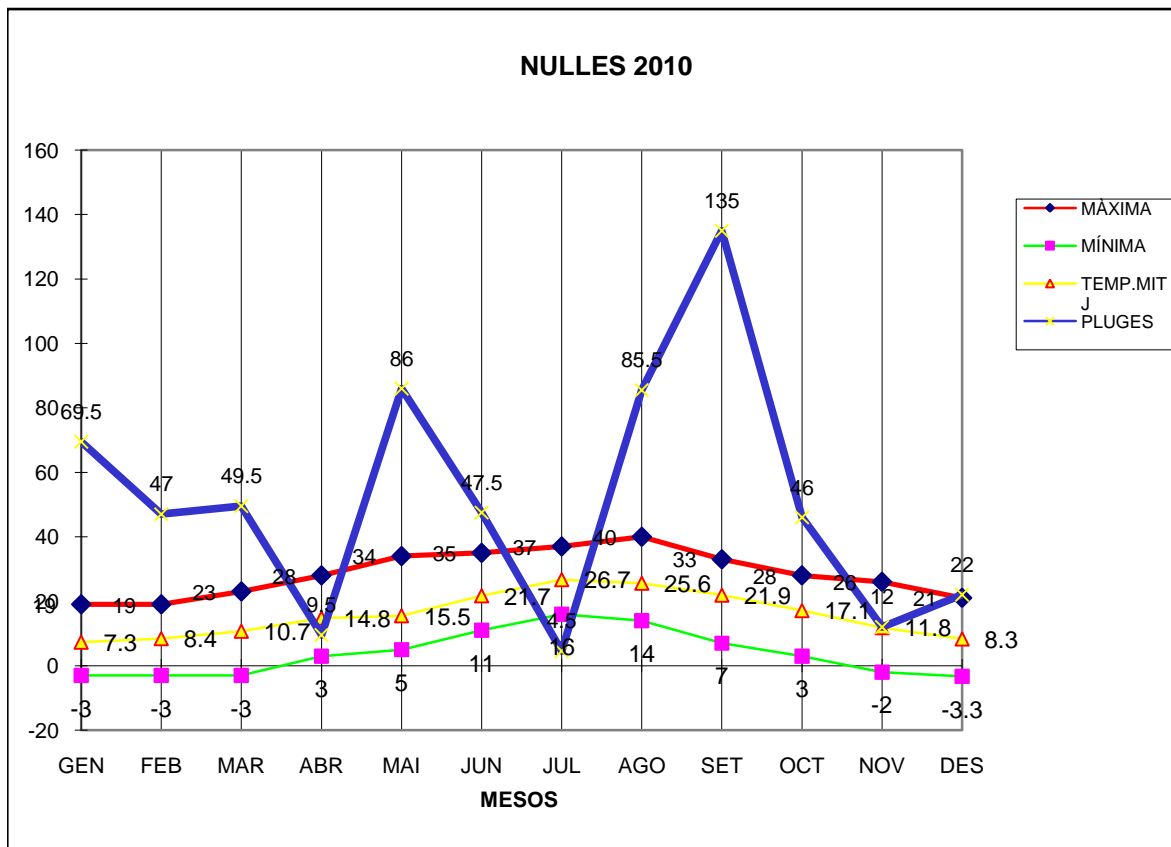

NULLES 2010

MÀXIMA MÍNIMA TEMP.MITJ PLUGES

GEN	19	-3	7.3	69.5
FEB	19	-3	8.4	47
MAR	23	-3	10.7	49.5
ABR	28	3	14.8	9.5
MAI	34	5	15.5	86
JUN	35	11	21.7	47.5
JUL	37	16	26.7	4.5
AGO	40	14	25.6	85.5
SET	33	7	21.9	135
OCT	28	3	17.1	46
NOV	26	-2	11.8	12
DES	21	-3.3	8.3	22

TOTAL	343	44.7	189.8	614
-------	-----	------	-------	-----

MÀXIMA 40,0 AGOST DIA 27

MÍNIMA -3.3 DESEMBRE DIA 27

MITJANA ANUAL 15.8

PLUGES 135 l/m² MES DE SETEMBRE

DIA MÉS PLUJÓS 87,0 l/m² DIA 17 DE SETEMBRE