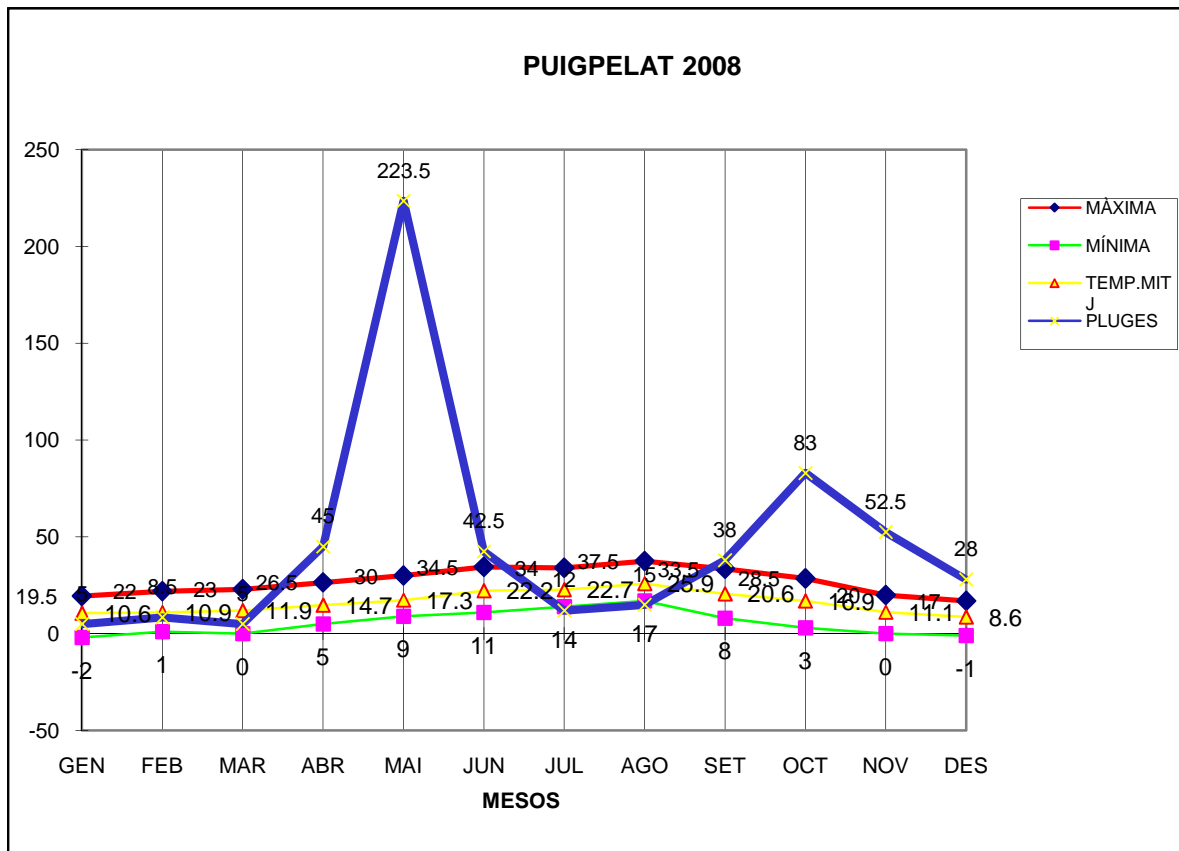

PUIGPELAT 2008

MÀXIMA MÍNIMA TEMP.MITJ PLUGES

MES	MÀXIMA	MÍNIMA	TEMP.MITJ	PLUGES
GEN	19.5	-2	10.6	5
FEB	22	1	10.9	8.5
MAR	23	0	11.9	5
ABR	26.5	5	14.7	45
MAI	30	9	17.3	223.5
JUN	34.5	11	22.2	42.5
JUL	34	14	22.7	12
AGO	37.5	17	25.9	15
SET	33.5	8	20.6	38
OCT	28.5	3	16.9	83
NOV	20	0	11.1	52.5
DES	17	-1	8.6	28

TOTAL	MÀXIMA	MÍNIMA	TEMP.MITJ	PLUGES
	326	65	193.4	558

MÀXIMA 37,5 AGOST DIA 12

MÍNIMA -2 GENER DIA 2

MITJANA ANUAL 16.1

PLUGES 223,5 l/m2 MES DE MAIG

DIA MÉS PLUJÓS 54.0 l/m2 DIA 10 DE MAIG