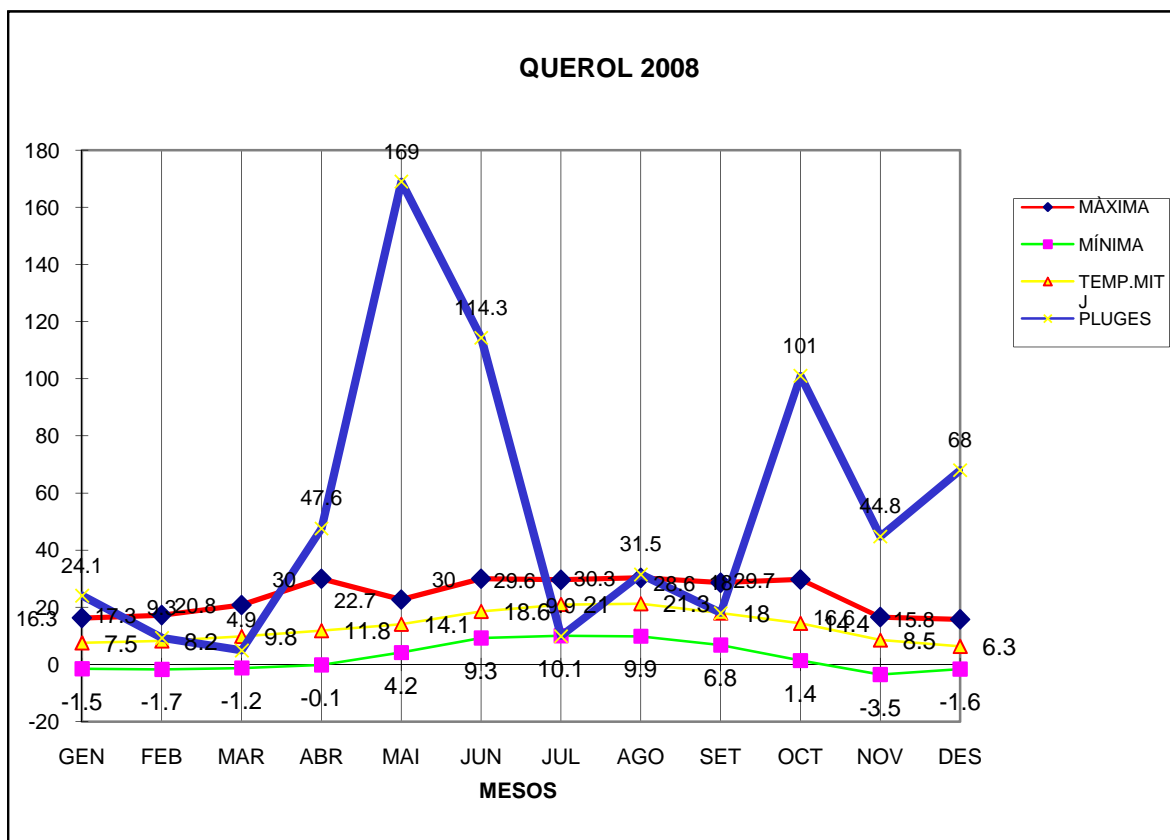

QUEROL 2008

MÀXIMA MÍNIMA TEMP.MITJ PLUGES

GEN	16.3	-1.5	7.5	24.1
FEB	17.3	-1.7	8.2	9.3
MAR	20.8	-1.2	9.8	4.9
ABR	30	-0.1	11.8	47.6
MAI	22.7	4.2	14.1	169
JUN	30	9.3	18.6	114.3
JUL	29.6	10.1	21	9.9
AGO	30.3	9.9	21.3	31.5
SET	28.6	6.8	18	18
OCT	29.7	1.4	14.4	101
NOV	16.6	-3.5	8.5	44.8
DES	15.8	-1.6	6.3	68

TOTAL	287.7	32.1	159.5	642.4
-------	-------	------	-------	-------

MÀXIMA 30.3 AGOST DIA 12

MÍNIMA -3.5 NOVIEMBRE DIA 27

MITJANA ANUAL 13.2

PLUGES 169,0 l/m2 MES DE MAIG

DIA MÉS PLUJÓS 75.0 l/m2 DIA 10 DE MAIG