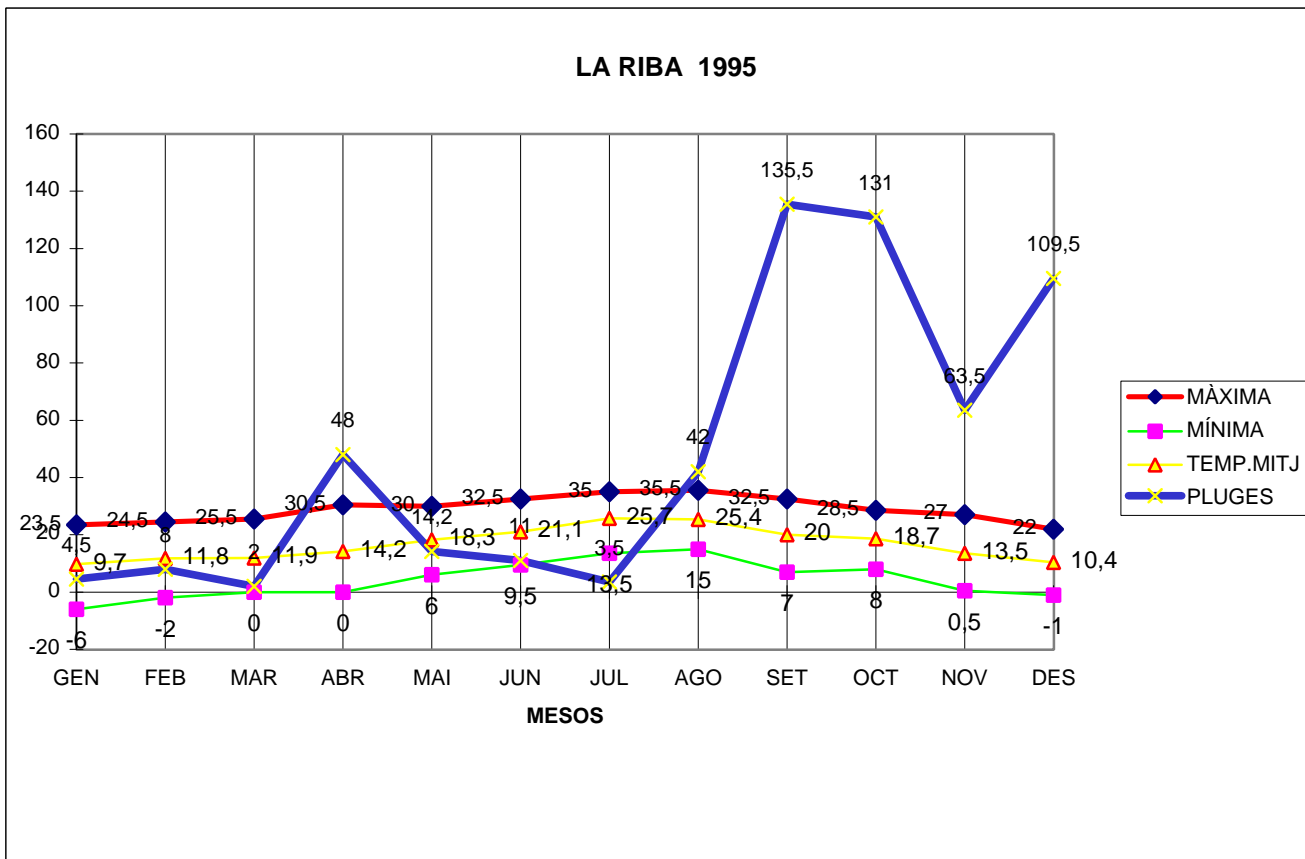

LA RIBA 1995

MÀXIMA MÍNIMA TEMP.MITJ PLUGES

GEN	23,5	-6	9,7	4,5
FEB	24,5	-2	11,8	8
MAR	25,5	0	11,9	2
ABR	30,5	0	14,2	48
MAI	30	6	18,3	14,2
JUN	32,5	9,5	21,1	11
JUL	35	13,5	25,7	3,5
AGO	35,5	15	25,4	42
SET	32,5	7	20	135,5
OCT	28,5	8	18,7	131
NOV	27	0,5	13,5	63,5
DES	22	-1	10,4	109,5

TOTAL
	347	50,5	200,7	572,7

MÀX. 35,5 EL AGOST DIA 11

MÍN. -6,0 EL GENER DIA 5

MITJANA ANUAL 16,7

PLUG. 135,5 EL MES DE SETEMBRE

DIA MÉS PLUJÓS EL 4 DE SETEMBRE AMB 66,0 l/m2

NEU.. DIA 14 DE DESEMBRE AMB 1,0 l/m2 EN FORMA DE NEU